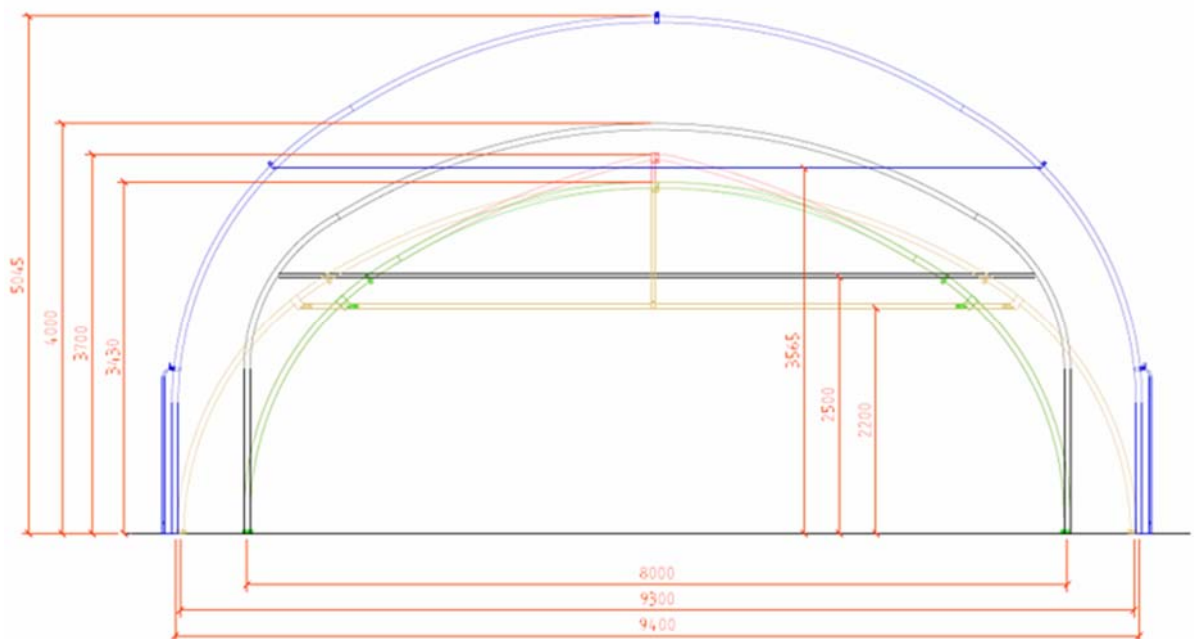

## INVERNADERO TÚNEL

Los túneles MSC, son estructuras sencillas y económicas, destinadas al cultivo de hortalizas en superficies pequeñas. Es un modelo ideal para regiones de clima suave donde las temperaturas en verano no son muy altas