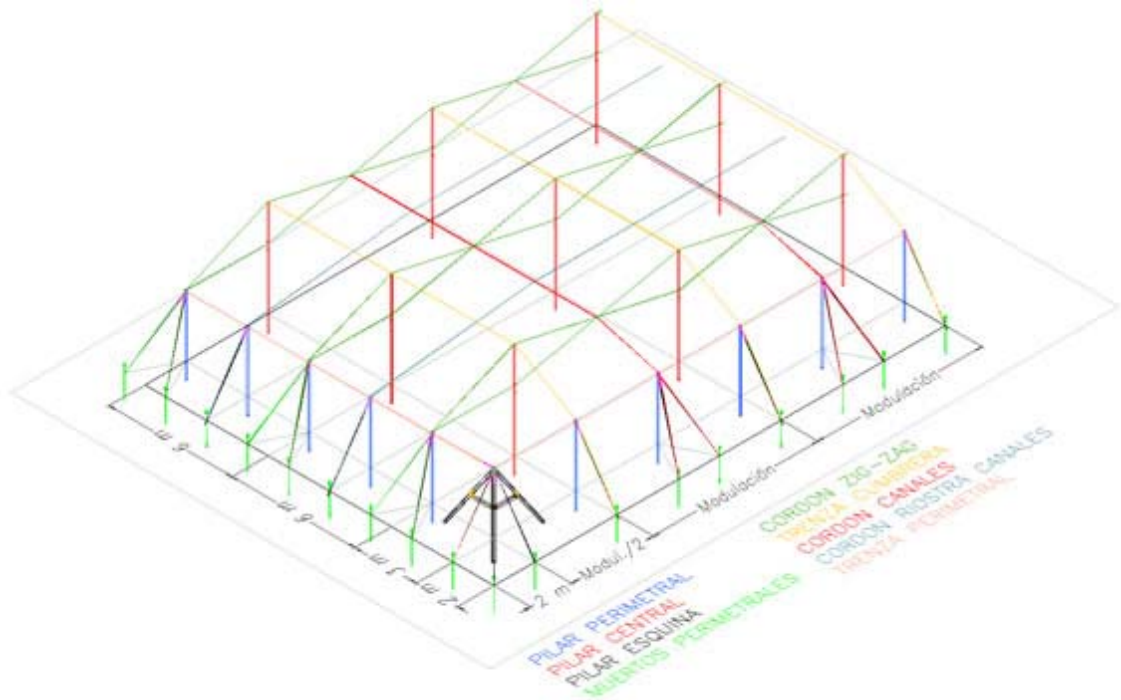

## INVERNADEROS MALLA SOMBRA

El invernadero malla-sombra, proporciona una eficaz protección de los cultivos frente a las plagas y a los daños físicos que los agentes meteorológicos pudieran causar. Además, provoca un efecto sombra que en los meses de mayor insolación produce un ambiente idóneo para el cultivo

MODELO	LIGERA	SEMIREFORZADA	REFORZADA
MODULACIÓN	10X10 m	9x6 m	8x6 m
LARGO DE CADA CAPILLA	MÚLTIPLO DE 10m	MÚLTIPLO DE 6m	MÚLTIPLO DE 6m
ALTURA LATERAL	2,5-3,5 m	2,5-3,5 m	2,5-3,5 m
ALTURA CENTRAL	5-5,5 m	5-5,5 m	5-5,5 m
PILAR PERIMETRAL	Ø75x2,5 mm	Ø90x2,5 mm	Ø90x2,5 mm
PILAR CENTRAL	Ø60x2 mm	Ø75x2 mm	Ø75x2 mm
ESQUINERO	TRIPODE 100x100x3	TRIPODE 100x100x3	TRIPODE 100x100x3
SUJECIÓN CUBIERTAS	POLYGRAP o GRAPA	POLYGRAP o GRAPA	POLYGRAP o GRAPA
SOPORTE CULTIVO	NO	SÍ	SÍ
LÍNEAS DE CULTIVO	-	Alambre Acerado D-3,8	Alambre Acerado D-3,8